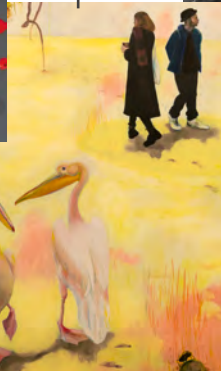

Kunst aus der Akademie

| Beate Herdtle

Carmen
Bemmerer

| Mona Mousavitabar

| Seulmina
Lee

Vivien
| Ruxton

| Tim Lechler

Kunst aus der Akademie

Carmen Bemmerer, Beate Herdtle, Tim Lechler,
Seulmina Lee, Mona Mousavitabar, Vivien Ruxton

Ausstellung vom 27. Mai bis 23. Juni 2018
Einladung zur
Vernissage am Mittwoch, 30. Mai 2018, 20 Uhr

Begrüßung und Einführung: Bernd Mückenhaupt – Vorstand
Musikalische Umrahmung: Hanna Desmond, Klavier