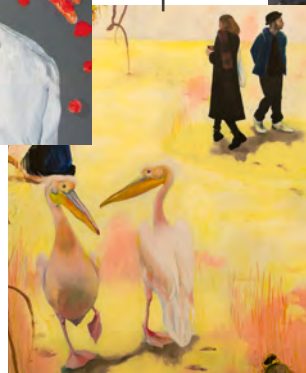

Kunst aus der Akademie

| Beate Herdtle

Carmen
Bemmerer

| Mona Mousavitabar

| Seulmina
Lee

Vivien
| Ruxton

| Tim Lechler

Kunst aus der Akademie

Carmen Bemmerer, Beate Herdtle, Tim Lechler,
Seulmina Lee, Mona Mousavitabar, Vivien Ruxton

Ausstellung vom 27. Mai bis 23. Juni 2018
Einladung zur
Vernissage am Mittwoch, 30. Mai 2018, 20 Uhr

Begrüßung und Einführung: Bernd Mückenhaupt – Vorstand
Musikalische Umrahmung: Hanna Desmond, Klavier